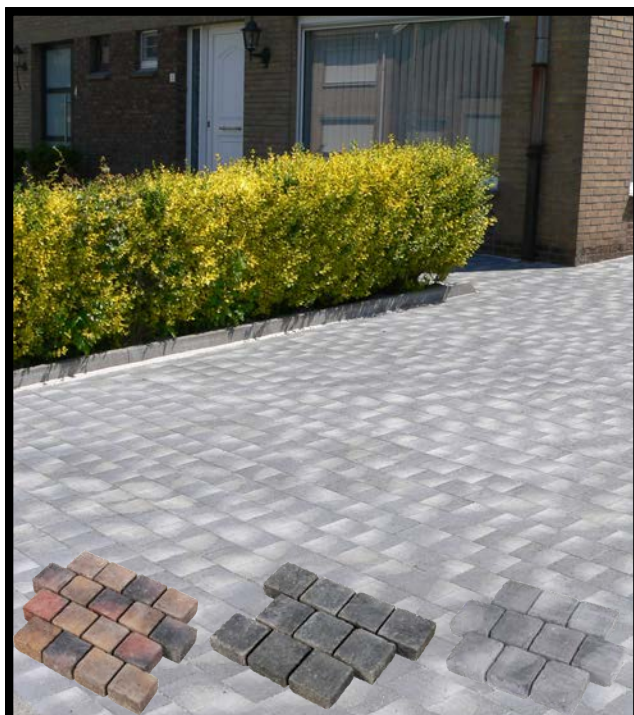

PAVÉS TAMBOURINÉS

EXISTE EN 8 COLORIS : GRIS, AUTOMNE, COLMAR, FEUILLE DE VIGNE, NOIR, ROUGE, SABLE ET BASALT
DIMENSIONS : 14 X 14 X H.6CM
51 PIÈCES AU M2
RÉF : PAVÉ BÉTON

LE M2

19,90€

VÉRITABLE PIERRE BLEUE TAMBOURINÉE

FORMAT 15 X 15 X 2CM - 44 PIÈCES AU M2
FORMAT 20 X 20 X 2CM - 25 PIÈCES AU M2
RÉF : PIERREBLEUE

**CONSULTEZ-NOUS
POUR CONNAITRE
LES TARIFS & STOCKS**