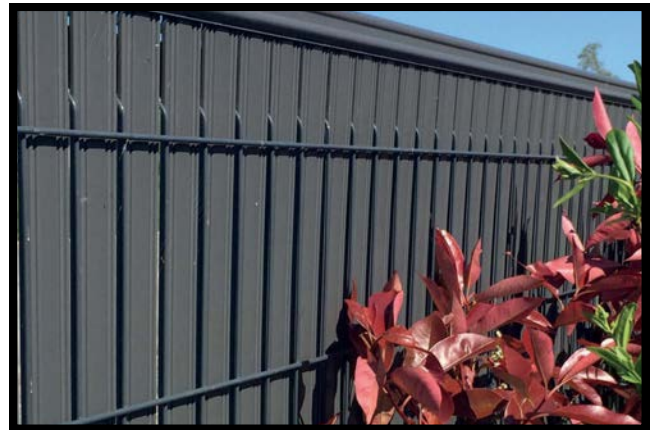

KIT LAMES OCCULTATION EN PVC POUR CLÔTURE SOUDÉ PRO

3 COLORIS : VERT / ANTHRACITE / NOIR
POUR PANNEAU DE LONGUEUR 2,50 MÈTRES
4 HAUTEURS DISPONIBLES : 1,23M / 1,53M / 1M73 / 1M93
MONTAGE FACILE SANS OUTIL

KIT H.1,23M À PARTIR DE

89,90€

**CONSULTEZ-NOUS
POUR CONNAITRE
LES TARIFS**