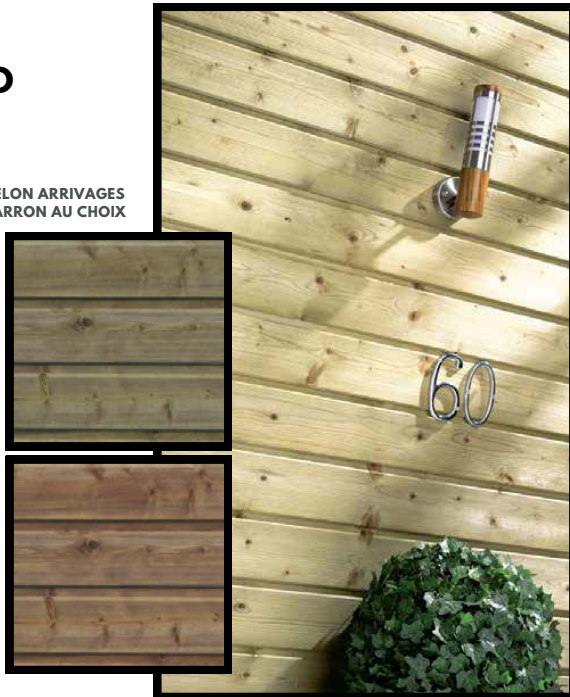

KIT LAMES OCCULTATION EN PVC POUR CLÔTURE SOUDÉ PRO

3 COLORIS : VERT / ANTHRACITE / NOIR
POUR PANNEAU DE LONGUEUR 2,50 MÈTRES
4 HAUTEURS DISPONIBLES : 1,23M / 1,53M / 1M73 / 1M93
MONTAGE FACILE SANS OUTIL

KIT H.1,23M À PARTIR DE

89,90€

**CONSULTEZ-NOUS
POUR CONNAITRE
LES TARIFS**